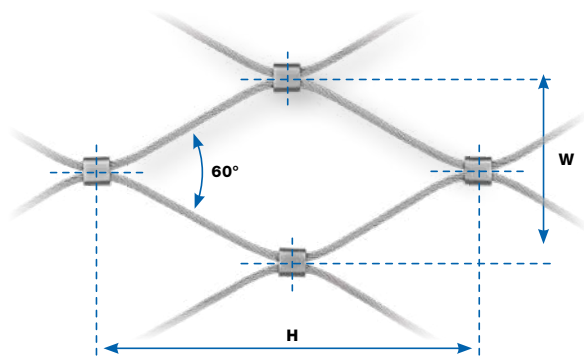

Lichtdurchlässigkeit / Translucidité / Light transmission: 90,7%

Werkstoffgruppe AISI 316
Group de matériaux AISI 316
AISI 316 material group

Nr. / No / No.	Typ Type Type	Seil Câble Rope Ø (mm)	Maschenweite Dimension de maille Mesh aperture W x H (mm)	Höhe x Länge Hauteur x Longueur Height x Length (mm)	Anzahl Maschen Nombre de mailles Number of meshes
21261-1540-082	H24	1,5	40 x 75,18	800 x 20000	20 x 265
21261-1540-085	H24	1,5	40 x 75,18	800 x 50000	20 x 664
21261-1540-092	H24	1,5	40 x 75,18	900 x 20000	22 x 266
21261-1540-095	H24	1,5	40 x 75,18	900 x 50000	22 x 665

Gewicht / Poids / Weight: 0,5 Kg/m²

Seillänge / Longueur du câble / Rope length: 38 m/m²

Anzahl Hülsen / Nombre de douilles / Number of sleeves: 315 per m²

Lichtdurchlässigkeit / Translucidité / Light transmission: 93,8%

Werkstoffgruppe AISI 316
Group de matériaux AISI 316
AISI 316 material group

Nr. / No / No.	Typ Type Type	Seil Câble Rope Ø (mm)	Maschenweite Dimension de maille Mesh aperture W x H (mm)	Höhe x Länge Hauteur x Longueur Height x Length (mm)	Anzahl Maschen Nombre de mailles Number of meshes
21261-1560-082	H24	1,5	60 x 107,78	800 x 20000	13 x 185
21261-1560-085	H24	1,5	60 x 107,78	800 x 50000	13 x 464
21261-1560-092	H24	1,5	60 x 107,78	900 x 20000	15 x 185
21261-1560-095	H24	1,5	60 x 107,78	900 x 50000	15 x 464